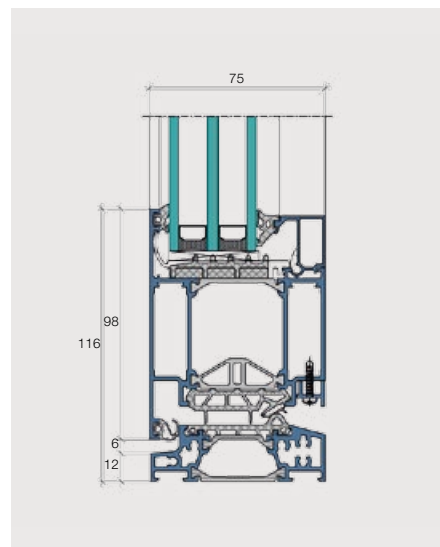

Vertikalschnitt IS-4-Türschwelle unten auswärts öffnend