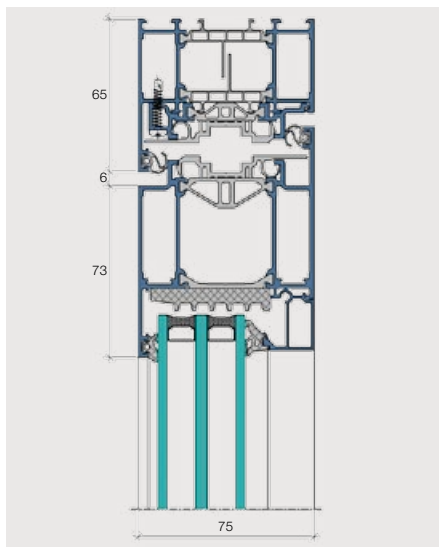

Öffnungsarten

- Ein- und zweiflügelige Anschlagtüren, nach innen oder nach aussen öffnend
- Türflügel mit Panikfunktion

Technische Daten

- U_D -Werte bis unter $0,8 \text{ W/m}^2\text{K}$
- Einbruchschutz bis RC2
- Schalldämmung bis $R_w 43 \text{ dB}$
- Rahmen- und Flügelbautiefe 75 mm
- Glasstärke bis 58 mm
- Zulässige Flügelgewichte bis max. 200 kg , je nach Funktionsbedarf
- Flügelbreiten bis 1300 mm
- Flügelhöhen bis 2520 mm

Systemkombinationen

Die Türen IS-4 sind kombinierbar mit den Fenstern IS-4 und mit den isolierten Glasfaltwänden IS-4000 von Schweizer.

Vertikalschnitt IS-4-Tür oben einwärts öffnend

Vertikalschnitt IS-4-Tür oben auswärts öffnend