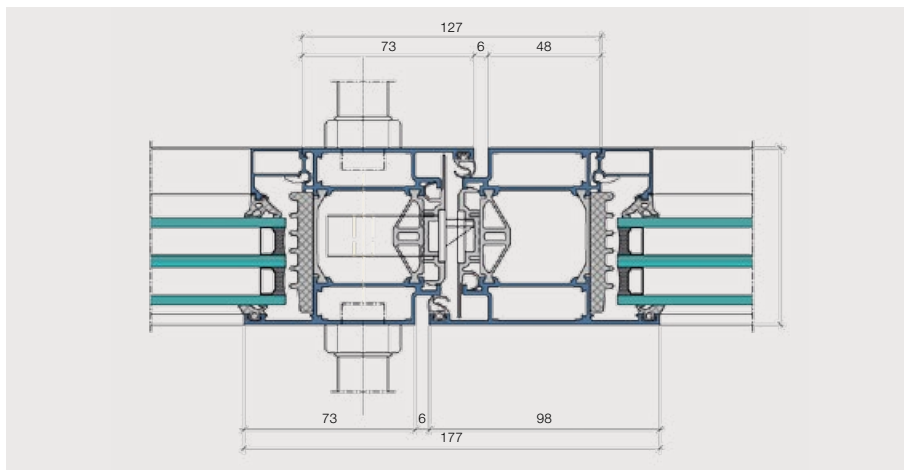

Horizontalschnitt IS-4-Tür Mittelpartie 2-flügelig

Ernst Schweizer AG, Metallbau
Bahnhofplatz 11
8908 Hedingen, Schweiz
Telefon +41 44 763 61 11
Telefax +41 44 763 61 19
www.schweizer-metallbau.ch

Basel, Bern, Lausanne,
Luzern, Möhlin,
St. Gallen, Zürich

Fassaden
Holz/Metall-Systeme
Fenster und Türen

Briefkästen und Fertigteile
Sonnenenergie-Systeme
Beratung und Service