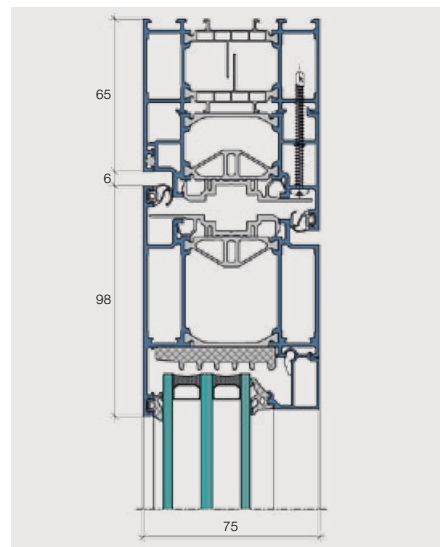

Öffnungsarten

- Ein- und zweiflügelige Anschlagtüren, nach innen oder nach aussen öffnend
- Türflügel mit Panikfunktion

Technische Daten

- U_D -Werte bis unter $0,8 \text{ W/m}^2\text{K}$
- Einbruchschutz bis RC2
- Schalldämmung bis $R_w 43 \text{ dB}$
- Rahmen- und Flügelbautiefe 75 mm
- Glasstärke bis 58 mm
- Zulässige Flügelgewichte bis max. 200 kg , je nach Funktionsbedarf
- Flügelbreiten bis 1300 mm
- Flügelhöhen bis 2520 mm

Systemkombinationen

Die Türen IS-4 sind kombinierbar mit den Fenstern IS-4 und mit den isolierten Glasfaltwänden IS-4000 von Schweizer.

Vertikalschnitt IS-4-Tür oben einwärts öffnend

Vertikalschnitt IS-4-Tür oben auswärts öffnend