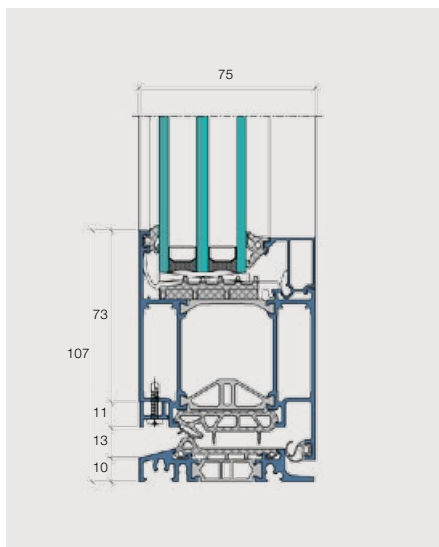

Öffnungsarten

- Ein- und zweiflügelige Anschlagtüren, nach innen oder nach aussen öffnend
- Türflügel mit Panikfunktion

Technische Daten

- U_D -Werte bis unter $0,8 \text{ W/m}^2\text{K}$
- Einbruchschutz bis RC2
- Schalldämmung bis $R_w 43 \text{ dB}$
- Rahmen- und Flügelbautiefe 75 mm
- Glasstärke bis 58 mm
- Zulässige Flügelgewichte bis max. 200 kg , je nach Funktionsbedarf
- Flügelbreiten bis 1300 mm
- Flügelhöhen bis 2520 mm

Systemkombinationen

Die Türen IS-4 sind kombinierbar mit den Fenstern IS-4 und mit den isolierten Glasfaltwänden IS-4000 von Schweizer.

Vertikalschnitt IS-4-Tür oben einwärts öffnend

Vertikalschnitt IS-4-Tür oben auswärts öffnend